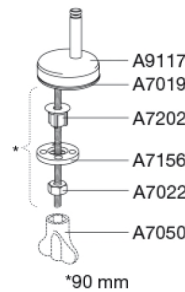

PRESSALIT®

Pressalit 752 Toiletsæde med soft close inkl. beslag i rustfrit stål

Funktioner

Soft close

Varenummer

752000-DC2999
VVS:615006000
NRF:6190099
RSK:7904559
EAN:5708590338248

Pressalit 752 har et enkelt design med stilrene linjer og passer på Gustavsberg Nautic/Nordic. Toiletsædet har soft close funktion.

Farve

Hvid

Beskrivelse

PRESSALIT toiletsæde med låg, model "Pressalit 752", art. nr. 752 af gennemfarvet hærdeplast inkl. DC2 universalbeslag i rustfrit stål.
- centerafstand: 115-190 mm
- belastning - ringsæde 180 kg
- passer på Gustavsberg Nautic/Nordic
- 10 års garanti