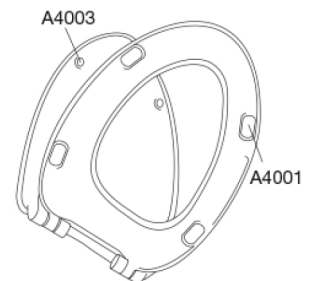

PRESSALIT®

Pressalit 752 Toiletsæde med soft close inkl. beslag i rustfrit stål

Funktioner

Soft close

Varenummer

752000-DC2999
VVS:615006000
NRF:6190099
RSK:7904559
EAN:5708590338248

Pressalit 752 har et enkelt design med stilrene linjer og passer på Gustavsberg Nautic/Nordic. Toiletsædet har soft close funktion.

Farve

Hvid

Beskrivelse

PRESSALIT toiletsæde med låg, model "Pressalit 752", art. nr. 752 af gennemfarvet hærdeplast inkl. DC2 universalbeslag i rustfrit stål.
- centerafstand: 115-190 mm
- belastning - ringsæde 180 kg
- passer på Gustavsberg Nautic/Nordic
- 10 års garanti