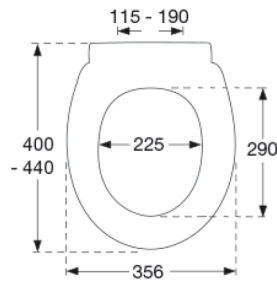

Farve

Hvid

Beskrivelse

PRESSALIT toiletsæde med låg, model "Pressalit 752", art. nr. 752 af gennemfarvet hærdeplast inkl. DC2 universalbeslag i rustfrit stål.
- centerafstand: 115-190 mm
- belastning - ringsæde 180 kg
- passer på Gustavsberg Nautic/Nordic
- 10 års garanti

Mål pr. kolli

469x401x348 mm

Vægt pr. kolli

12,3 kg

Antal pr. kolli

5

Kolli pr. palle

12