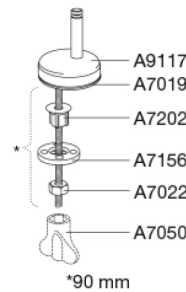

PRESSALIT®

Pressalit 752 Toiletsæde med soft close inkl. beslag i rustfrit stål

Funktioner

Soft close

Varenummer

752000-DC2999
VVS:615006000
NRF:6190099
RSK:7904559
EAN:5708590338248

Pressalit 752 har et enkelt design med stilrene linjer og passer på Gustavsberg Nautic/Nordic. Toiletsædet har soft close funktion.

Farve

Hvid

Beskrivelse

PRESSALIT toiletsæde med låg, model "Pressalit 752", art. nr. 752 af gennemfarvet hærdeplast inkl. DC2 universalbeslag i rustfrit stål.
- centerafstand: 115-190 mm
- belastning - ringsæde 180 kg
- passer på Gustavsberg Nautic/Nordic
- 10 års garanti