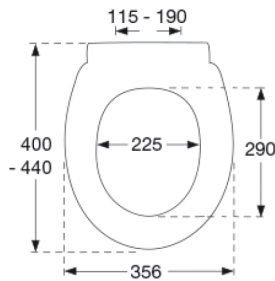

Farve

Hvid

Beskrivelse

PRESSALIT toiletsæde med låg, model "Pressalit 752", art. nr. 752 af gennemfarvet hærdeplast inkl. DC2 universalbeslag i rustfrit stål.
- centerafstand: 115-190 mm
- belastning - ringsæde 180 kg
- passer på Gustavsberg Nautic/Nordic
- 10 års garanti

Produktkapacitet

Belastning - ringsæde 180 kg

Vægt

2,07 kg

**Mål pr. stk.
(emballeret)**

457x389x68 mm

Vægt emballeret

2,46 kg

Mål pr. kolli

469x401x348 mm

Vægt pr. kolli

12,3 kg

Antal pr. kolli

5

Kolli pr. palle

12