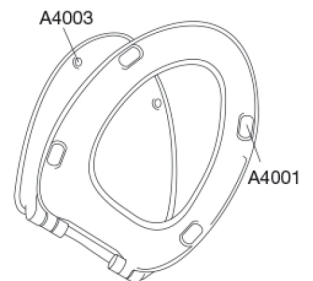

PRESSALIT®

Pressalit 752 Toiletsæde med soft close inkl. beslag i rustfrit stål

Funktioner

Soft close

Varenummer

752000-DC2999
VVS:615006000
NRF:6190099
RSK:7904559
EAN:5708590338248

Pressalit 752 har et enkelt design med stilrene linjer og passer på Gustavsberg Nautic/Nordic. Toiletsædet har soft close funktion.

Farve

Hvid

Beskrivelse

PRESSALIT toiletsæde med låg, model "Pressalit 752", art. nr. 752 af gennemfarvet hærdeplast inkl. DC2 universalbeslag i rustfrit stål.
- centerafstand: 115-190 mm
- belastning - ringsæde 180 kg
- passer på Gustavsberg Nautic/Nordic
- 10 års garanti