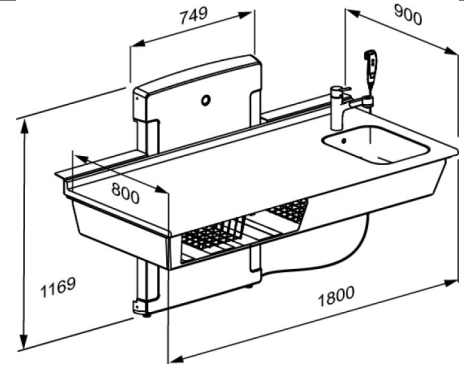

PRESSALIT®

Produkt Varenummer	Puslebord, 800 x 1800 mm, elektrisk højderegulérbart, med sanitet og armatur med håndbruser R8683000
Farve	Hvid
Produktbeskrivelse	<p>VVS: 777636230 NRF: 7501982 EAN: 5708590338422 HMI: 48576</p> <p>Pressalit tilbyder et bredt sortiment af både fritstående og vægmonterede pusleborde i flere størrelser og modeller, de vægmonterede fås bl.a. i en udgave med opklappelig bordplade som er rigtig velegnet til rum med mindre plads. Derudover fås de vægmonterede også i en lavtgående udgave, som især er populær i daginstitutioner og børnehaver, da de kan sænkes til en højde, der gør det muligt for barnet selv at klatre op på puslebordet. Alle typer af pusleborde findes i udgaver med både vask og mulighed for tilvalg af enten udtræksarmatur eller standardarmatur.</p> <p>Væghængt, lavtgående puslebord med sanitet, 800 x 1800 mm. Med el-motor og transformator, højderegulering 300 mm - 1000 mm, med håndbetjening og sikkerhedsstop. Laminatbordplade med underlimet vask i rustfrit stål, inkl. 1-grebsarmatur med udtræksbar håndbruser, til- og afløbsslanger og 2 trådkurve. Materialer: Laminat og pulverlakeret stål. Ekskl. monteringskruer til væg.</p>
Justerbarhed	Højderegulérbar
Reguleringshøjde	700 mm
Produktkapacitet	Max. belastning: 75 kg.
Hastighed opad	Hastighed op: 38 mm/s Hastighed ned: 38 mm/s
Støjniveau	48 dB