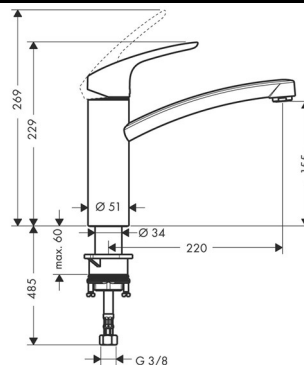

PRESSALIT®

| | |
|-------------------------------|--|
| Produkt Varenummer | Armatur LB1144 |
| | EAN:5708590338262 |
| Produktbeskrivelse | Armatur til pusleborde Armatur til pusleborde |
| Garanti | Pressalit forpligter sig til inden for en periode på 5 år fra fakturadato at afhjælpe materiale- eller fabrikationsfejl. |