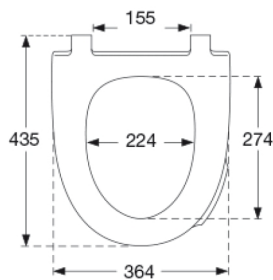

Designtype

Sandwich

Designer

Knud Holscher/Pressalit

Design-år

2016