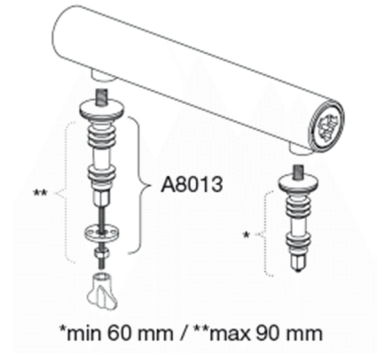

PRESSALIT®

Fast beslag, topmonteret / bundmonteret (konsolrør, hvid)

Varenummer

DE7000
VVS: 616810860
EAN: 5708590339795

Produktkapacitet

Vægt	0,35 kg
Vægt emballeret	0,35 kg
Vægt pr. kolli	0 kg
Antal pr. kolli	0
Kolli pr. palle	0
Antal pr. palle	0