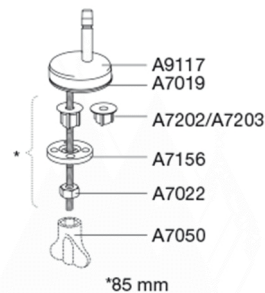

PRESSALIT toiletsæde med låg, model "Pressalit Sway Uni", art. nr. 970 af gennemfarvet hærdeplast med indbygget soft close inkl. D04 universalbeslag med lift-off i rustfrit stål.

- afmontering af sæde/låg letter rengøringen
- centerafstand 92-170 mm
- belastning - ringsæde 240 kg
- anvendelig på universelle toiletter
- 10 års garanti