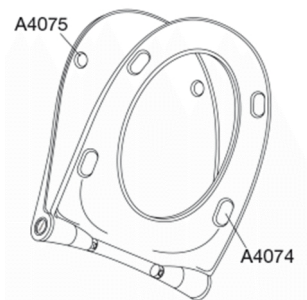

PRESSALIT toiletsæde med låg, model "Pressalit Sway Uni", art. nr. 970 af gennemfarvet hærdeplast med indbygget soft close inkl. D04 universalbeslag med lift-off i rustfrit stål.

- afmontering af sæde/låg letter rengøringen
- centerafstand 92-170 mm
- belastning - ringsæde 240 kg
- anvendelig på universelle toiletter
- 10 års garanti