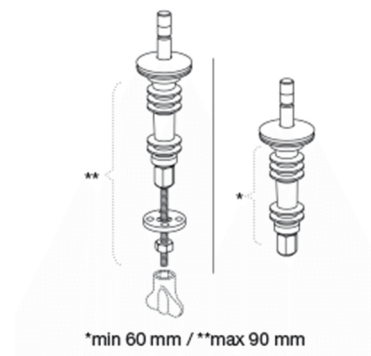

## Fast beslag, topmonteret/bundmonteret

**Varenummer**

DF2999  
VVS: 616810840  
EAN: 5708590341927

**Produktkapacitet**

<b>Vægt</b>	0,187 kg
<b>Vægt emballeret</b>	0,187 kg
<b>Vægt pr. kolli</b>	0 kg
<b>Antal pr. kolli</b>	0
<b>Kolli pr. palle</b>	0
<b>Antal pr. palle</b>	0