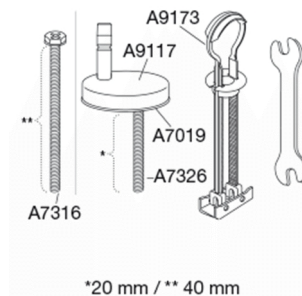

Med sine velkomponerede linjer demonstrerer SWAY D2, hvordan slankt og selvsikkert kan kombineres. Forkæl dig selv med et sæde, der er et lækkert match til din stilsikre livsstil.

Farve

Hvid

Beskrivelse

PRESSALIT toiletsæde med låg, model "Pressalit Sway D2", art. nr. 994 af gennemfarvet hærdeplast med indbygget soft close inkl. DF4 universal kipanker beslag med lift-off i rustfrit stål.

- afmontering af sæde/låg letter rengøringen
- centerafstand 137-215 mm
- belastning - ringsæde 240 kg
- 10 års garanti

Designtype

Sandwich

Designer

Pressalit

Design-år

2016

Pressalit Sway D2 994
Toiletsæde med soft close og lift-off inkl. beslag i rustfrit stål

Materialer	<p>TOILETSÆDE: Materialet er gennemfarvet hærdeplast (UF A 10 = Ureaformaldehyd) uden indhold af miljøfarlige stoffer. UF-plast består af 67% ureaformaldehydharpiks, 28% cellulose samt 5% mineraler, pigmenter, smøremiddel og fugtindhold. Råvaren fra leverandøren indeholder maksimalt 0,03% fri formaldehyd og efter udhærdning endnu mindre.</p> <p>BUFFERE: EVA (copolymer af ethylen og vinylacetat).</p> <p>DÆMPERSÆT (kun relevant for toiletsæder med soft close): Hydraulisk dæmper med dæmperhus i rustfrit stål og plastdele i termoplast.</p> <p>BESLAG: Rustfrit stål type W. nr. 1.4301/M og termoplast.</p>
Produktkapacitet	Belastning - ringsæde 240 kg
Vægt	3,385 kg
Mål pr. stk. (emballeret)	490x389x82 mm
Vægt emballeret	3,994 kg
Mål pr. kolli	502x401x428 mm
Vægt pr. kolli	19,97 kg
Antal pr. kolli	5
Kolli pr. palle	12
Antal pr. palle	60
Rengøring	Benyt et mildt sæbeholdigt rengøringsmiddel til rengøring af wc-sædet. Vær sikker på, at der ikke efterlades noget fugt på sæde og beslag. Tør derfor både sæde og beslag af med en blød og tør klud. Wc-rens og andre klorholdige, slibende eller ætsende rengøringsmidler bør ikke komme i kontakt med sæde og beslag, da det kan medføre beskadigelse eller flyverust. Derfor bør sædet være slået op, indtil al wc-rens er skyllet væk.