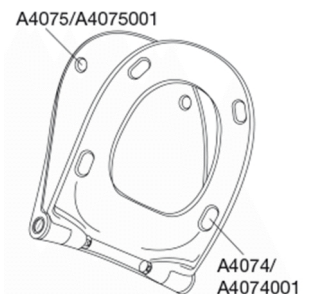

Med sine velkomponerede linjer demonstrerer SWAY D2, hvordan slankt og selvsikkert kan kombineres. Forkæl dig selv med et sæde, der er et lækkert match til din stilsikre livsstil.

Farve

Hvid

Beskrivelse

PRESSALIT toiletsæde med låg, model "Pressalit Sway D2", art. nr. 994 af gennemfarvet hærdeplast med indbygget soft close inkl. DF4 universal kipanker beslag med lift-off i rustfrit stål.

- afmontering af sæde/låg letter rengøringen
- centerafstand 137-215 mm
- belastning - ringsæde 240 kg
- 10 års garanti

Designtype

Sandwich

Designer

Pressalit

Design-år

2016

Pressalit Sway D2 994
Toiletsæde med soft close og lift-off inkl. beslag i rustfrit stål

Materialer	<p>TOILETSÆDE: Materialet er gennemfarvet hærdeplast (UF A 10 = Ureaformaldehyd) uden indhold af miljøfarlige stoffer. UF-plast består af 67% ureaformaldehydharpiks, 28% cellulose samt 5% mineraler, pigmenter, smøremiddel og fugtindhold. Råvaren fra leverandøren indeholder maksimalt 0,03% fri formaldehyd og efter udhærdning endnu mindre.</p> <p>BUFFERE: EVA (copolymer af ethylen og vinylacetat).</p> <p>DÆMPERSÆT (kun relevant for toiletsæder med soft close): Hydraulisk dæmper med dæmperhus i rustfrit stål og plastdele i termoplast.</p> <p>BESLAG: Rustfrit stål type W. nr. 1.4301/M og termoplast.</p>
Produktkapacitet	Belastning - ringsæde 240 kg
Vægt	3,385 kg
Mål pr. stk. (emballeret)	490x389x82 mm
Vægt emballeret	3,994 kg
Mål pr. kolli	502x401x428 mm
Vægt pr. kolli	19,97 kg
Antal pr. kolli	5
Kolli pr. palle	12
Antal pr. palle	60
Rengøring	Benyt et mildt sæbeholdigt rengøringsmiddel til rengøring af wc-sædet. Vær sikker på, at der ikke efterlades noget fugt på sæde og beslag. Tør derfor både sæde og beslag af med en blød og tør klud. Wc-rens og andre klorholdige, slibende eller ætsende rengøringsmidler bør ikke komme i kontakt med sæde og beslag, da det kan medføre beskadigelse eller flyverust. Derfor bør sædet være slået op, indtil al wc-rens er skyllet væk.