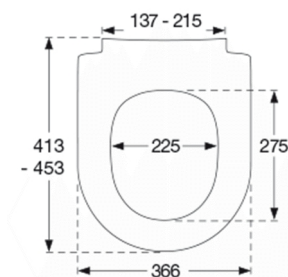

- afmontering af sæde/låg letter rengøringen
- centerafstand 137-215 mm
- belastning - ringsæde 240 kg
- 10 års garanti

Designtype

Sandwich

Designer

Pressalit

Design-år

2016

Pressalit Sway D2 994
Toiletsæde med soft close og lift-off inkl. beslag i rustfrit stål