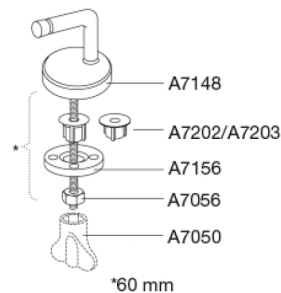

### Beskrivelse

PRESSALIT toiletsæde med låg, model "Objecta Pro", art. 990 af gennemfarvet hærdeplast med polygiene inkl. DH2 univertikal beslag i rustfrit stål.

- centerafstand: 155 mm
- belastning - ringsæde 240 kg
- 10 års garanti