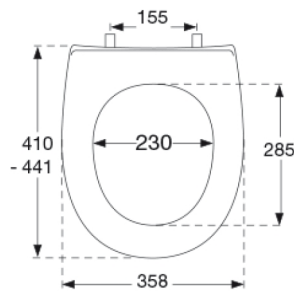

### Beskrivelse

PRESSALIT toiletsæde med låg, model "Objecta Pro", art. 990 af gennemfarvet hærdeplast med polygiene inkl. DH2 univertikal beslag i rustfrit stål.

- centerafstand: 155 mm
- belastning - ringsæde 240 kg
- 10 års garanti

2,998 kg

**Mål pr. kolli**

479x399x458 mm

**Vægt pr. kolli**

14,99 kg

**Antal pr. kolli**

5

**Kolli pr. palle**