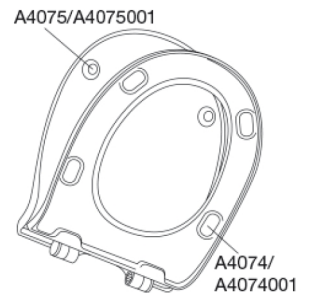

### Beskrivelse

PRESSALIT toiletsæde med låg, model "Objecta Pro", art. 990 af gennemfarvet hærdeplast med polygiene inkl. DH2 univertikal beslag i rustfrit stål.

- centerafstand: 155 mm
- belastning - ringsæde 240 kg
- 10 års garanti