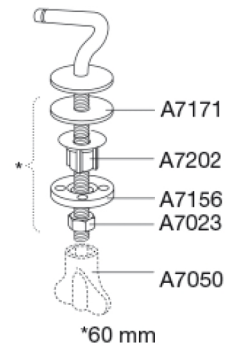

Fixed hinge

Item number

DF7999
EAN:5708590343396

Product capacity

Weight

0,19 kg

Gross weight

0,19 kg