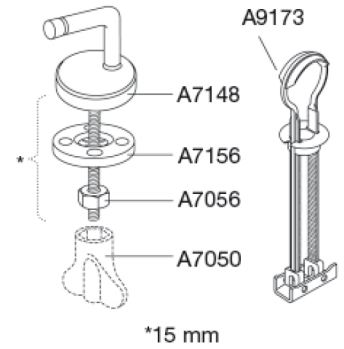

## Combi hinge, univertical

Item number

DH4999  
EAN:5708590344614

Product capacity

Weight

0,224 kg

Gross weight

0,224 kg