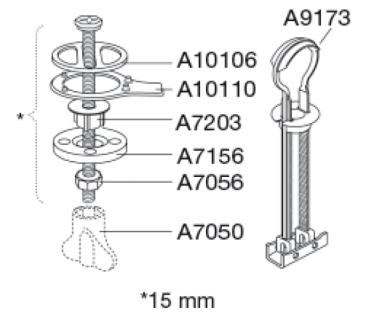

Combi hinge, universal

Item number

DG4925
EAN:5708590344591

Product capacity

Weight

0,139 kg

Gross weight

0,139 kg