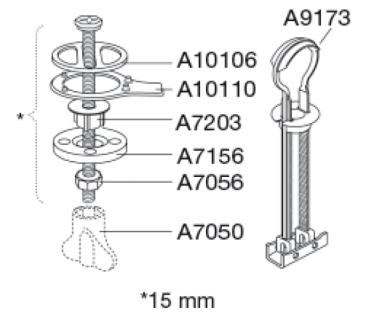

## Combi hinge, universal

Item number

DG4925  
EAN:5708590344591

Product capacity

Weight

0,139 kg

Gross weight

0,139 kg