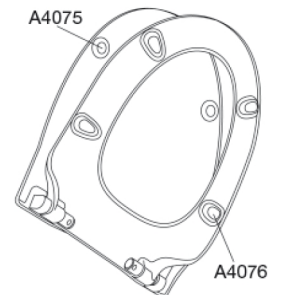

PRESSALIT®

Pressalit Sign / Spira S1024

Toalettsits med soft close, lift-off og Polygiene®, inkl. beslag i rostfritt stål

Funktioner

Lift-off, Soft close

Varunummer

S1024011-BS31999
EAN:5708590348421
DB: 1919940

Pressalit Sign/Spira S1024 är en dantillverkad toalettsits med den inbyggda mjukstängningsfunktionen soft close. Sitsen har en lift-off-funktion för enkel rengöring och en certifierad antibakteriell Polygiene®-effekt som hämmar bakterietillväxten 24 timmar om dygnet. Sitsen lämpar sig främst för Ifö Spira och Sign toaletter.

Färg

Vit

Beskrivning

PRESSALIT toalettsits med lock, model "Pressalit Sign / Spira", art. nr. S1024 af gennemfarvet hærdeplast med Polygiene®, med indbygget soft close funktion, inkl. BS31 fast beslag till lift-off i rustfrit stål.

- afmontering af sæde/låg letter rengøringsen
- centerafstand 155 mm
- belastning - ringsæde 240 kg
- 10 års garanti

Design type

Sandwich

Pressalit Sign / Spira S1024
Toalettsits med soft close, lift-off og Polygiene®, inkl. beslag i rostfritt stål