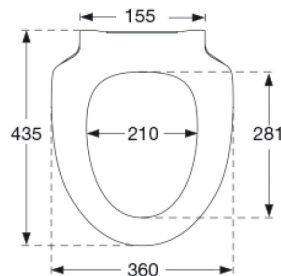

Beskrivning

PRESSALIT toalettsits med lock, model "Pressalit Sign / Spira", art. nr. S1024 af gennemfarvet hærdeplast med Polygiene®, med indbygget soft close funktion, inkl. BS31 fast beslag till lift-off i rustfrit stål.

- afmontering af sæde/låg letter rengøringsen
- centerafstand 155 mm
- belastning - ringsæde 240 kg
- 10 års garanti