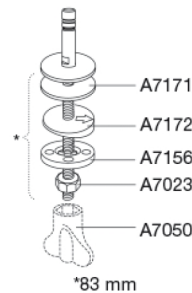

Beskrivning

PRESSALIT toalettsits med lock, model "Pressalit Sign / Spira", art. nr. S1024 af gennemfarvet hærdeplast med Polygiene®, med indbygget soft close funktion, inkl. BS31 fast beslag till lift-off i rustfrit stål.

- afmontering af sæde/låg letter rengøringsen
- centerafstand 155 mm
- belastning - ringsæde 240 kg
- 10 års garanti