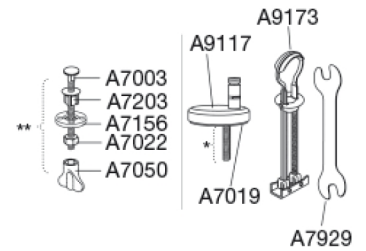

Combi hinge, universal

Item number

DG6999
EAN:5708590349176

*15 mm / ** 60 mm

Product capacity

Weight

0,21 kg

Gross weight