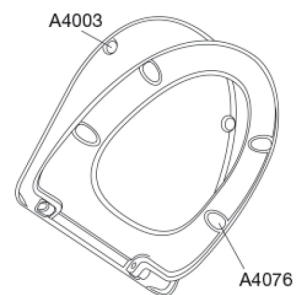

PRESSALIT®

Pressalit 974 Spira Standard toiletsæde inkl. fast beslag i rustfrit stål

Varenummer

974000-D55999
VVS:615066000
NRF:6190249
RSK:7821848
EAN:5708590350547

Pressalit 974 Spira er specielt udviklet til Ifö Spira.
Toiletsædet er særlig velegnet til projektmarkedet.

Farve

Hvid

Beskrivelse

PRESSALIT toiletsæde med låg, model "Pressalit 974 Spira", art. nr. 974 af gennemfarvet hærdeplast inkl. D55 fast beslag i rustfrit stål

- centerafstand: 155 mm
- belastning - ringsæde 240 kg
- passer på Ifö Spira
- 10 års garanti

Designtype

Sandwich

Designer

Pressalit

Design-år

2017

Pressalit 974 Spira
Standard toiletsæde inkl. fast beslag i rustfrit stål

Materialer

Mål pr. kolli

469x401x348 mm

Vægt pr. kolli

12,35 kg

Antal pr. kolli

5

Kolli pr. palle

12