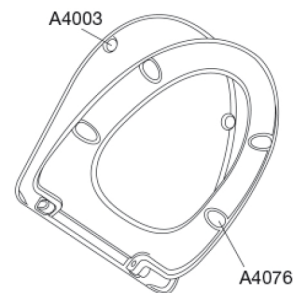

### Beskrivelse

PRESSALIT toiletsæde med låg, model "Pressalit 974 Spira", art. nr. 974 af gennemfarvet hærdeplast inkl. D55 fast beslag i rustfrit stål

- centerafstand: 155 mm
- belastning - ringsæde 240 kg
- passer på Ifö Spira
- 10 års garanti