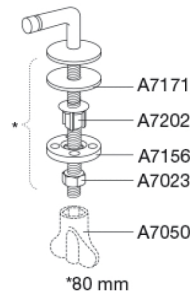

### Beskrivelse

PRESSALIT toiletsæde med låg, model "Pressalit 974 Spira", art. nr. 974 af gennemfarvet hærdeplast inkl. D55 fast beslag i rustfrit stål

- centerafstand: 155 mm
- belastning - ringsæde 240 kg
- passer på Ifö Spira
- 10 års garanti