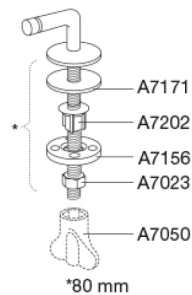

PRESSALIT®

Pressalit 974 Spira Standard toiletsæde inkl. fast beslag i rustfrit stål

Varenummer

974000-D55999
VVS:615066000
NRF:6190249
RSK:7821848
EAN:5708590350547

Pressalit 974 Spira er specielt udviklet til Ifö Spira.
Toiletsædet er særlig velegnet til projektmarkedet.

Farve

Hvid

Beskrivelse

PRESSALIT toiletsæde med låg, model "Pressalit 974 Spira", art. nr. 974 af gennemfarvet hærdeplast inkl. D55 fast beslag i rustfrit stål

- centerafstand: 155 mm
- belastning - ringsæde 240 kg
- passer på Ifö Spira
- 10 års garanti

Mål pr. kolli

469x401x348 mm

Vægt pr. kolli

12,35 kg

Antal pr. kolli

5

Kolli pr. palle

12