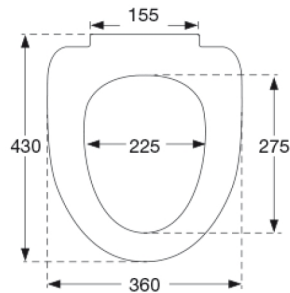

### Beskrivelse

PRESSALIT toiletsæde med låg, model "Pressalit 974 Spira", art. nr. 974 af gennemfarvet hærdeplast inkl. D55 fast beslag i rustfrit stål

- centerafstand: 155 mm
- belastning - ringsæde 240 kg
- passer på Ifö Spira
- 10 års garanti

2,47 kg

**Mål pr. kolli**

469x401x348 mm

**Vægt pr. kolli**

12,35 kg

**Antal pr. kolli**

5

**Kolli pr. palle**