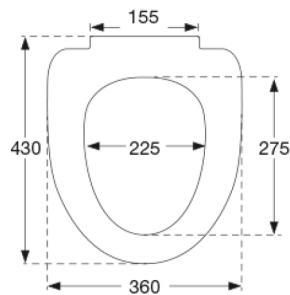

Farve

Hvid

Beskrivelse

PRESSALIT toiletsæde med låg, model "Pressalit 974 Spira", art. nr. 974 af gennemfarvet hærdeplast inkl. D55 fast beslag i rustfrit stål

- centerafstand: 155 mm
- belastning - ringsæde 240 kg
- passer på Ifö Spira
- 10 års garanti

Mål pr. kolli

469x401x348 mm

Vægt pr. kolli

12,35 kg

Antal pr. kolli

5

Kolli pr. palle

12