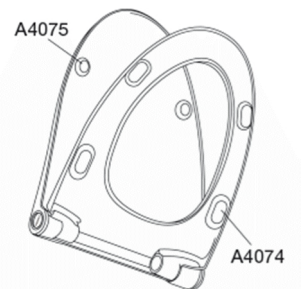

PRESSALIT®

Pressalit Sway Norden 1030 Toiletsæde med soft close og lift-off inkl. beslag i rustfrit stål

Funktioner

Lift-off, Soft close

Varenummer

1030000-DH5999
VVS:615062000
NRF:6190268
RSK:7821858
EAN:5708590353197

Sway Norden har et slankt og selvsikkert look. Forkæl dig selv med et sæde, der er et lækkert match til din stilsikre livsstil.

Farve

Hvid

Beskrivelse

PRESSALIT toiletsæde med låg, model "Pressalit Sway Norden", art. nr. 1030 af gennemfarvet hærdeplast inkl. DH5 universal kombi beslag til lift-off i rustfrit stål.

- centerafstand: 135-213 mm
- belastning - ringsæde 240 kg
- 10 års garanti

Designtype

Sandwich

Designer

Pressalit

Design-år

2017

Pressalit Sway Norden 1030
Toiletsæde med soft close og lift-off inkl. beslag i rustfrit stål