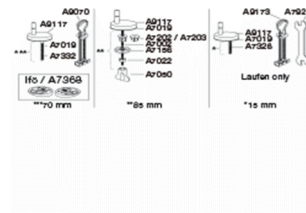

Beskrivelse

PRESSALIT toiletsæde med låg, model "Pressalit Sway Norden", art. nr. 1030 af gennemfarvet hærdeplast inkl. DH5 universal kombi beslag til lift-off i rustfrit stål.

- centerafstand: 135-213 mm
- belastning - ringsæde 240 kg
- 10 års garanti