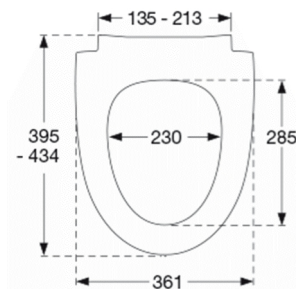

Sway Norden har et slankt og selvsikkert look. Forkæl dig selv med et sæde, der er et lækkert match til din stilsikre livsstil.

Farve

Hvid

Beskrivelse

PRESSALIT toiletsæde med låg, model "Pressalit Sway Norden", art. nr. 1030 af gennemfarvet hærdeplast inkl. DH5 universal kombi beslag til lift-off i rustfrit stål.

- centerafstand: 135-213 mm
- belastning - ringsæde 240 kg
- 10 års garanti

Designtype

Sandwich

Designer

Pressalit

Design-år

2017

Pressalit Sway Norden 1030
Toiletsæde med soft close og lift-off inkl. beslag i rustfrit stål