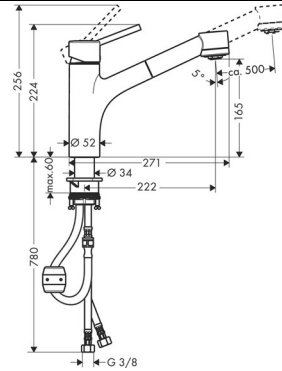

# PRESSALIT®

<b>Produkt</b> <b>Varenummer</b>	Armatur med udtrækstud LB1406
	EAN:5708590353777
<b>Produktbeskrivelse</b>	Armatur med udtrækstud, til pusleborde Armatur med udtrækstud, til pusleborde
<b>Garanti</b>	Pressalit forpligter sig til inden for en periode på 5 år fra fakturadato at afhjælpe materiale- eller fabrikationsfejl.