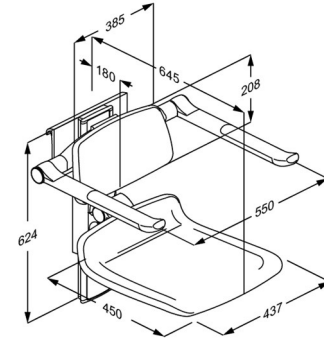

Produkt Artikelnummer	PLUS douchezitting 450 handmatig in hoogte en zijwaarts verstelbaar. R7464000
Kleur	Wit
Beschrijving	<p>VVS: 777516600 EAN: 5708590360003 HMI: 124233 FDA: INN/D135865</p> <p>PLUS douchezitting 450 met rug- en armleuningen. Handmatig in hoogte 175 mm verstelbaar en zijwaarts verstelbaar, zonder gebruik van gereedschap. De armleuningen zijn onafhankelijk in hoogte verstelbaar. De zitting en armleuningen zijn opklapbaar. Antraciete afdekplaat voor de verticale muurrails.</p> <p>Voor montage op de horizontale PLUS wandrail (niet inbegrepen). <i>Vervanger van R7451</i></p>
Adjustability	Height and sideways adjustable
Afstelhoogte	175 mm
Product capaciteit	<p>Maximale gebruikers massa (zitting): 200 kg. Maximale belasting voor armleuningen is 55 kg. Wanneer de zitting belast is met 200 kg, is elke wandbevestiging belast met 23 kg.</p> <p><i>De zitting is statisch getest met veiligheidsfactor 1,5, wat een vereiste is volgens de toegepaste normen voor ondersteunende hulpmiddelen.</i></p>
Materialen	<p>De douchezitting is gemaakt van polyurethaan (PU) schuim met een kern van multiplex en is bedekt met een gevormd oppervlak dat is beschermd met een heldere PU-lak. De rugleuning is gemaakt van polyurethaan (PU) schuim dat is beschermd met een heldere PU laklaag. De armleuningen zijn voornamelijk gemaakt van geanodiseerd aluminium van 10 micrometer, met een antislip-grip oppervlak aan het einde van zachte SEBS en met een met glasvezel versterkte nylon kern. De scharnier arm is ook gemaakt van zachte SEBS. Interne onderdelen en de bevestigingen zijn voornamelijk gemaakt van RVS. De scharniercilinder is afgedekt met ABS.</p>
Ergonomy	<p>Het ergonomisch zitoppervlak is 450 x 437 mm. Zacht en antislip materiaal dat warm aanvoelt. De ovale vorm van de armleuningen geeft een comfortabel oppervlakte om op te leunen en tegen aan te duwen.</p>