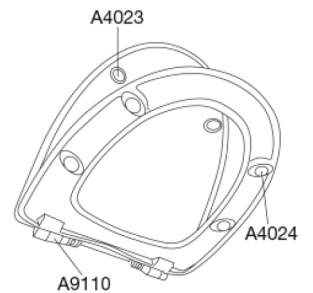

### Varenummer

554011-BD1999  
VVS: 614983011  
NRF: 6190305  
EAN: 5708590366982

Pressalit Sign - når velvære, funktionalitet og individualitet går op i en højere enhed. Toiletsædets bløde afrundede kanter og lågets buede flade gør Pressalit Sign til en fryd for øjet.

### Beskrivelse

PRESSALIT toiletsæde med låg, model "Sign", art. nr. 554 af gennemfarvet hærdeplast inkl. BD1 fast beslag i rustfrit stål

- centerafstand: 155 mm
- belastning - ringsæde 240 kg
- 10 års garanti