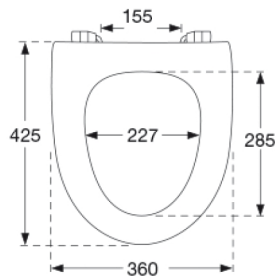

### Beskrivelse

PRESSALIT toiletsæde med låg, model "Sign", art. nr. 554 af gennemfarvet hærdeplast inkl. BD1 fast beslag i rustfrit stål

- centerafstand: 155 mm
- belastning - ringsæde 240 kg
- 10 års garanti