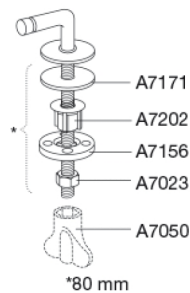

### Varenummer

554011-BD1999  
VVS: 614983011  
NRF: 6190305  
EAN: 5708590366982

Pressalit Sign - når velvære, funktionalitet og individualitet går op i en højere enhed. Toiletsædets bløde afrundede kanter og lågets buede flade gør Pressalit Sign til en fryd for øjet.

### Beskrivelse

PRESSALIT toiletsæde med låg, model "Sign", art. nr. 554 af gennemfarvet hærdeplast inkl. BD1 fast beslag i rustfrit stål

- centerafstand: 155 mm
- belastning - ringsæde 240 kg
- 10 års garanti