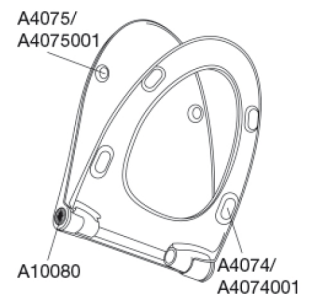

**Pressalit Norden S1062**  
Toalettsits med soft close, lift-off og Polygiene®, inkl. beslag i rostfritt stål

**Funktioner**

Lift-off, Soft close

**Varunummer**

S1062011-BS38999  
EAN:5708590366777  
DB: 2070084

**Färg**

Vit

**Beskrivning**

PRESSALIT toalettsits med lock, model "Pressalit Norden", art. nr. S1062 af gennemfarvet hærdeplast med Polygiene®, med indbygget soft close funktion, inkl. BS38 universal beslag till lift-off i rostfritt stål.

- afmontering af sæde/låg letter rengøringen
- centerafstand 135-213 mm
- belastning - ringsæde 240 kg
- 10 års garanti

**Design type**

Sandwich

---

**Pressalit Norden S1062**  
**Toalettsits med soft close, lift-off og Polygiene®, inkl. beslag i**  
**rostfritt stål**