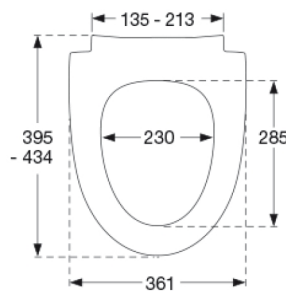

Beskrivning

PRESSALIT toalettsits med lock, model "Pressalit Norden", art. nr. S1062 af gennemfarvet hærdeplast med Polygiene®, med indbygget soft close funktion, inkl. BS38 universal beslag till lift-off i rostfritt stål.

- afmontering af sæde/låg letter rengøringen
- centerafstand 135-213 mm
- belastning - ringsæde 240 kg
- 10 års garanti