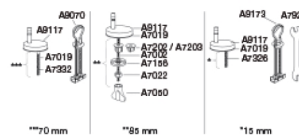

Beskrivning

PRESSALIT toalettsits med lock, model "Pressalit Norden", art. nr. S1062 af gennemfarvet hærdeplast med Polygiene®, med indbygget soft close funktion, inkl. BS38 universal beslag till lift-off i rostfritt stål.

- afmontering af sæde/låg letter rengøringen
- centerafstand 135-213 mm
- belastning - ringsæde 240 kg
- 10 års garanti