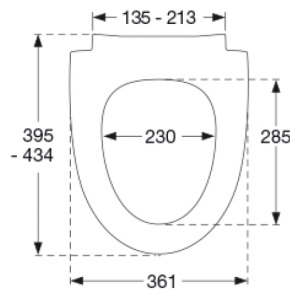

Sway Norden har et slankt og selvsikkert look. Forkæl dig selv med et sæde, der er et lækkert match til din stilsikre livsstil.

Farve

Hvid

Beskrivelse

PRESSALIT toiletsæde med låg, model "Pressalit Sway Norden", art. nr. 1030 af gennemfarvet hærdeplast inkl. DH5 universal kombi beslag til lift-off i rustfrit stål.

- centerafstand: 135-213 mm
- belastning - ringsæde 240 kg
- 10 års garanti

Designtype

Sandwich

Designer

Pressalit

Design-år

2017

Pressalit Sway Norden 1030
Toiletsæde med soft close, lift-off og Polygiene®, inkl. beslag i
rustfrit stål

479x399x458 mm

Vægt pr. kolli

15,285 kg

Antal pr. kolli

5

Kolli pr. palle

8

Antal pr. palle