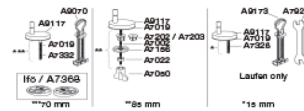

Beskrivelse

PRESSALIT toiletsæde med låg, model "Pressalit Sway Norden", art. nr. 1030 af gennemfarvet hærdeplast inkl. DH5 universal kombi beslag til lift-off i rustfrit stål.

- centerafstand: 135-213 mm
- belastning - ringsæde 240 kg
- 10 års garanti