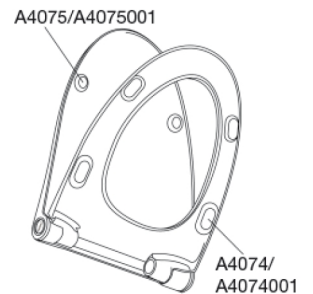

PRESSALIT®

Pressalit Sway Norden 1030
Toiletsæde med soft close, lift-off og Polygiene®, inkl. beslag i
rustfrit stål

Funktioner

Lift-off, Soft close

Varenummer

1030011-DH5999
VVS:615062000
NRF:6190367
RSK:7821952
EAN:5708590371368

Sway Norden har et slankt og selvsikkert look. Forkæl dig selv med et sæde, der er et lækkert match til din stilsikre livsstil.

Farve

Hvid

Beskrivelse

PRESSALIT toiletsæde med låg, model "Pressalit Sway Norden", art. nr. 1030 af gennemfarvet hærdeplast inkl. DH5 universal kombi beslag til lift-off i rustfrit stål.

- centerafstand: 135-213 mm
- belastning - ringsæde 240 kg
- 10 års garanti

Designtype

Sandwich

Designer

Pressalit

Design-år

2017

Pressalit Sway Norden 1030
Toiletsæde med soft close, lift-off og Polygiene®, inkl. beslag i
rustfrit stål