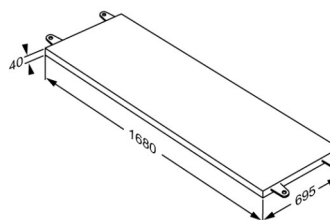

PRESSALIT®

Produkt	Madras til MCT 2
Varenummer	R842717378
	VVS: 777542718 EAN: 5708590373881 HMI: 128440
Farve	Marineblå
Produktbeskrivelse	Madras til MCT 2 mobilt skifteleje, 695 x 1680 mm. Kan også anvendes til MSCT 1 Madras til MCT 2 mobilt skifteleje, 695 x 1680 mm.
Materialer	Madrassens betræk er fremstillet af 100% polyester med polyurethan, som er godkendt i henhold til Øko-Tex 100, klasse 1. Ydermere er det brandhæmmende og husstøvmidetæt. Skummet er fleksibelt polyurethanskum på polyetherbasis, som ligeledes er brandhæmmende og godkendt i henhold til Øko-tex 100, klasse 1.
Garanti	Pressalit forpligter sig til inden for en periode på 3 år fra fakturadato at afhjælpe materiale- eller fabrikationsfejl.