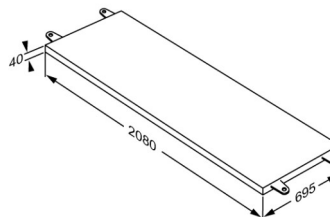

# PRESSALIT®

<b>Produkt</b>	Madras til MCT 2
<b>Varenummer</b>	R842721378
	VVS: 777542728 EAN: 5708590373898 HMI: 128433
<b>Farve</b>	Marineblå
<b>Produktbeskrivelse</b>	Madras til MCT 2 mobilt skifteleje, 695 x 2080 mm. Kan også anvendes med MSCT 1.  Madras til MCT 2 mobilt skifteleje, 695 x 2080 mm.
<b>Materialer</b>	Madrassens betræk er fremstillet af 100% polyester med polyurethan, som er godkendt i henhold til Øko-Tex 100, klasse 1. Ydermere er det brandhæmmende og husstøvmidetæt. Skummet er fleksibelt polyurethanskum på polyetherbasis, som ligeledes er brandhæmmende og godkendt i henhold til Øko-tex 100, klasse 1.
<b>Garanti</b>	Pressalit forpligter sig til inden for en periode på 3 år fra fakturadato at afhjælpe materiale- eller fabrikationsfejl.