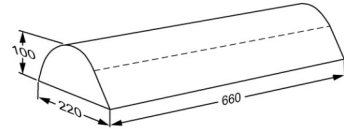

PRESSALIT®

Produkt	Hovedstøtte til MSCT 1 og MSCT 4
Varenummer	R844521302
	VVS: 777542892 EAN: 5708590374932 HMI: 138482
Farve	Tingrå
Produktbeskrivelse	Hovedstøtte til MSCT 1 og MSCT 4 mobilt bruse/skifte leje, 660 x 220 x 100 mm. Hovedstøtte, 660 x 220 x 100 mm, til MSCT 1 og MSCT 4 mobilt bruse/skifte leje.