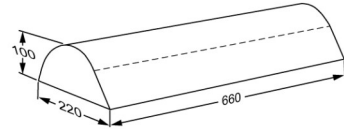

PRESSALIT®

Produkt	Kopfstütze für MSCT 1
Produktnummer	R844521302
	VVS: 777542892 EAN: 5708590374932
Farbe	Zinngrau
Produkt- beschreibung	Kopfstütze für MSCT 1 Duschwagen, 660 x 220 x 100 mm. Kopfstütze für MSCT 1 Duschwagen, 660 x 220 x 100 mm.