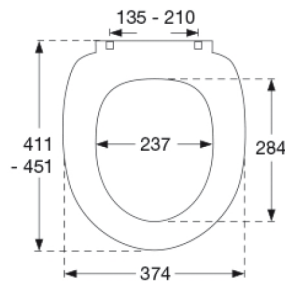

PRESSALIT®

Pressalit Universal S1164 Toaletsits med soft close og lift-off, inkl. beslag i rostfritt stål

Funktioner

Lift-off, Soft close

Varunummer

S1164000-BS37999
EAN:5708590382371
DB: 2315617

Pressalit Universal S1164 ger dig design som håller i både uttryck och material. Du får en toaletsits som är en modern version av en designklassisk toaletsits, skapad av Sigvard Bernadotte och Acton Bjørn 1975. Vi har förbättrat både funktionerna med Soft Close och Lift-Off, och samtidigt den rundade fronten har behållits som en hyllning till formgivarna.

Färg

Vit

Beskrivning

PRESSALIT toaletsits med lock, model "Pressalit Universal", art. nr. S1164 af gennemfarvet hærdeplast med indbygget soft close funktion, inkl. BS37 universal beslag till lift-off i rostfritt stål.

- afmontering af sæde/låg letter rengøringen
- centerafstand 135-210 mm
- belastning - ringsæde 240 kg
- 10 års garanti

Design type

Sandwich

Designer

Pressalit

Design år

2012

Pressalit Universal S1164
Toalettsits med soft close og lift-off, inkl. beslag i rostfritt stål