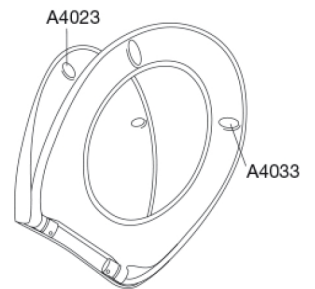

PRESSALIT®

Pressalit Universal S1164 Toaletsits med soft close og lift-off, inkl. beslag i rostfritt stål

Funktioner

Lift-off, Soft close

Varunummer

S1164000-BS37999
EAN:5708590382371
DB: 2315617

Pressalit Universal S1164 ger dig design som håller i både uttryck och material. Du får en toaletsits som är en modern version av en designklassisk toaletsits, skapad av Sigvard Bernadotte och Acton Bjørn 1975. Vi har förbättrat både funktionerna med Soft Close och Lift-Off, och samtidigt den rundade fronten har behållits som en hyllning till formgivarna.

Färg

Vit

Beskrivning

PRESSALIT toaletsits med lock, model "Pressalit Universal", art. nr. S1164 af gennemfarvet hærdeplast med indbygget soft close funktion, inkl. BS37 universal beslag till lift-off i rostfritt stål.

- afmontering af sæde/låg letter rengøringen
- centerafstand 135-210 mm
- belastning - ringsæde 240 kg
- 10 års garanti

Design type

Sandwich

Designer

Pressalit

Design år

2012

Pressalit Universal S1164
Toalettsits med soft close og lift-off, inkl. beslag i rostfritt stål