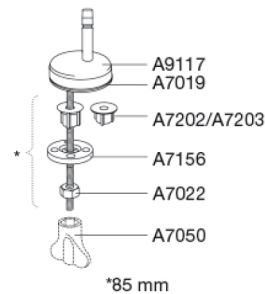

PRESSALIT®

Pressalit Universal S1164 Toaletsits med soft close og lift-off, inkl. beslag i rostfritt stål

Funktioner

Lift-off, Soft close

Varunummer

S1164000-BS37999
EAN:5708590382371
DB: 2315617

Pressalit Universal S1164 ger dig design som håller i både uttryck och material. Du får en toaletsits som är en modern version av en designklassisk toaletsits, skapad av Sigvard Bernadotte och Acton Bjørn 1975. Vi har förbättrat både funktionerna med Soft Close och Lift-Off, och samtidigt den rundade fronten har behållits som en hyllning till formgivarna.

Färg

Vit

Beskrivning

PRESSALIT toaletsits med lock, model "Pressalit Universal", art. nr. S1164 af gennemfarvet hærdeplast med indbygget soft close funktion, inkl. BS37 universal beslag till lift-off i rostfritt stål.

- afmontering af sæde/låg letter rengøringen
- centerafstand 135-210 mm
- belastning - ringsæde 240 kg
- 10 års garanti

Design type

Sandwich

Designer

Pressalit

Design år

2012

Pressalit Universal S1164
Toalettsits med soft close og lift-off, inkl. beslag i rostfritt stål