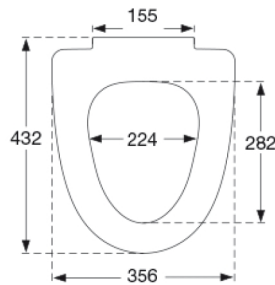

Pressalit Sign Art / Spira Art S1182 Toalettsits med soft close og lift-off, inkl. beslag i rostfritt stål

Funktioner

Lift-off, Soft close

Varunummer

S1182000-BS43999
EAN:5708590382425
DB: 2315974

Pressalit Sign Art/Spira Art S1182 har en vacker och elegant design som passar alla badrum. Toalettsitsen är särskilt utformad för att passa ihop med Ifö Sign och Spira toalettskålar och har både soft close för en tyst, mjuk stängning och lift-off-funktion som gör rengöringen mycket enklare. Toalettsitsens integrerade lilla handtag gör att du enkelt kan öppna sitsen och locket med bara ett finger.

Färg

Vit

Beskrivning

PRESSALIT toalettsits med lock, model "Pressalit Sign Art / Spira Art", art. nr. S1182 af gennemfarvet hærdeplast med indbygget soft close funktion, inkl. BS43 fast beslag till lift-off i rustfrit stål.

- afmontering af sæde/låg letter rengøringen
- centerafstand 155 mm
- belastning - ringsæde 180 kg
- 10 års garanti

Design type

Wrap-over

Pressalit Sign Art / Spira Art S1182
Toalettsits med soft close og lift-off, inkl. beslag i rostfritt stål