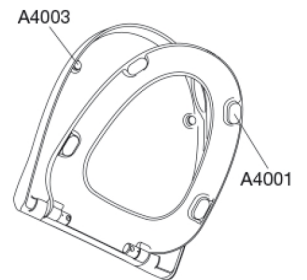

Pressalit Sign Art / Spira Art S1182 Toalettsits med soft close og lift-off, inkl. beslag i rostfritt stål

Funktioner

Lift-off, Soft close

Varunummer

S1182000-BS43999
EAN:5708590382425
DB: 2315974

Pressalit Sign Art/Spira Art S1182 har en vacker och elegant design som passar alla badrum. Toalettsitsen är särskilt utformad för att passa ihop med Ifö Sign och Spira toalettskålar och har både soft close för en tyst, mjuk stängning och lift-off-funktion som gör rengöringen mycket enklare. Toalettsitsens integrerade lilla handtag gör att du enkelt kan öppna sitsen och locket med bara ett finger.

Färg

Vit

Beskrivning

PRESSALIT toalettsits med lock, model "Pressalit Sign Art / Spira Art", art. nr. S1182 af gennemfarvet hærdeplast med indbygget soft close funktion, inkl. BS43 fast beslag till lift-off i rustfrit stål.

- afmontering af sæde/låg letter rengøringen
- centerafstand 155 mm
- belastning - ringsæde 180 kg
- 10 års garanti

Design type

Wrap-over

Pressalit Sign Art / Spira Art S1182
Toalettsits med soft close og lift-off, inkl. beslag i rostfritt stål