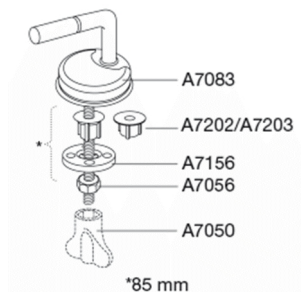

### Varenummer

314000-BN8999  
VVS: 615049000  
NRF: 6190701  
RSK: 7904442  
EAN: 5708590242972

Pressalit Zaga er et toiletsæde med retro-touch. Bløde, runde former og glatte, blanke flader. Den usynlige montering af nylon-hængslerne giver en glat, ubrudt underside på både sæde og låg. Det ser ikke blot godt ud, men er også rengøringsvenligt.

### Beskrivelse

PRESSALIT toiletsæde med låg, model "Zaga", art. nr. 314 af gennemfarvet hærdeplast inkl. BN8 universalbeslag i rustfrit stål.

- centerafstand: 85-180 mm
- belastning - ringsæde 240 kg
- inkl. indlagte hængselsfaner for nemmere rengøring
- anvendelig på universelle toiletter
- 10 års garanti