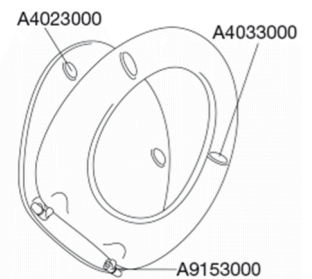

## Pressalit Zaga 314 Standard toiletsæde inkl. beslag i rustfrit stål

### Varenummer

314000-BN8999  
VVS: 615049000  
NRF: 6190701  
RSK: 7904442  
EAN: 5708590242972

Pressalit Zaga er et toiletsæde med retro-touch. Bløde, runde former og glatte, blanke flader. Den usynlige montering af nylon-hængslerne giver en glat, ubrudt underside på både sæde og låg. Det ser ikke blot godt ud, men er også rengøringsvenligt.

### Beskrivelse

PRESSALIT toiletsæde med låg, model "Zaga", art. nr. 314 af gennemfarvet hærdeplast inkl. BN8 universalbeslag i rustfrit stål.

- centerafstand: 85-180 mm
- belastning - ringsæde 240 kg
- inkl. indlagte hængselsfaner for nemmere rengøring
- anvendelig på universelle toiletter
- 10 års garanti