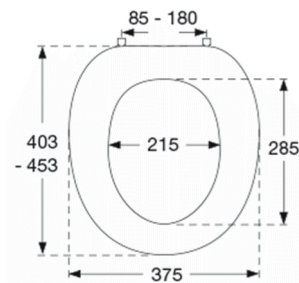

### Beskrivelse

PRESSALIT toiletsæde med låg, model "Zaga", art. nr. 314 af gennemfarvet hærdeplast inkl. BN8 universalbeslag i rustfrit stål.

- centerafstand: 85-180 mm
- belastning - ringsæde 240 kg
- inkl. indlagte hængselsfaner for nemmere rengøring
- anvendelig på universelle toiletter
- 10 års garanti