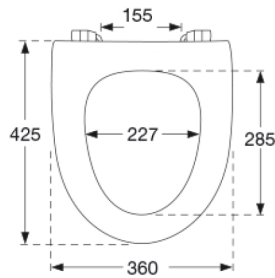

Farve

Hvid

Beskrivelse

PRESSALIT toiletsæde med låg, model "Sign", art. nr. 554 af gennemfarvet hærdeplast inkl. BD1 fast beslag i rustfrit stål

- centerafstand: 155 mm
- belastning - ringsæde 240 kg
- 10 års garanti

469x401x348 mm

Vægt pr. kolli

14,91 kg

Antal pr. kolli

5

Kolli pr. palle

18

Antal pr. palle