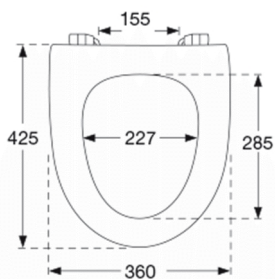

### Beskrivelse

PRESSALIT toiletsæde med låg, model "Sign", art. nr. 554 af gennemfarvet hærdeplast inkl. BD1 fast beslag i rustfrit stål

- centerafstand: 155 mm
- belastning - ringsæde 240 kg
- 10 års garanti