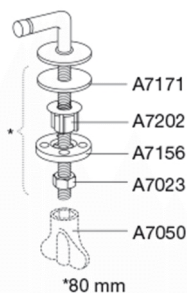

### Beskrivelse

PRESSALIT toiletsæde med låg, model "Sign", art. nr. 554 af gennemfarvet hærdeplast inkl. BD1 fast beslag i rustfrit stål

- centerafstand: 155 mm
- belastning - ringsæde 240 kg
- 10 års garanti