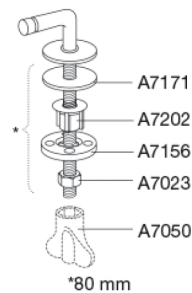

PRESSALIT®

Pressalit Sign 554 Standard toiletsæde, inkl. fast beslag i rustfrit stål

Varenummer

554000-BD1999
VVS: 614983000
NRF: 6190005
RSK: 7904460
EAN: 5708590271224

Pressalit Sign - når velvære, funktionalitet og individualitet går op i en højere enhed. Toiletsædets bløde afrundede kanter og lågets buede flade gør Pressalit Sign til en fryd for øjet.

Farve

Hvid

Beskrivelse

PRESSALIT toiletsæde med låg, model "Sign", art. nr. 554 af gennemfarvet hærdeplast inkl. BD1 fast beslag i rustfrit stål

- centerafstand: 155 mm
- belastning - ringsæde 240 kg
- 10 års garanti