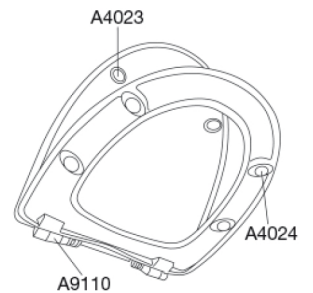

PRESSALIT®

Pressalit Sign 554 Standard toiletsæde, inkl. fast beslag i rustfrit stål

Varenummer

554000-BD1999
VVS: 614983000
NRF: 6190005
RSK: 7904460
EAN: 5708590271224

Pressalit Sign - når velvære, funktionalitet og individualitet går op i en højere enhed. Toiletsædets bløde afrundede kanter og lågets buede flade gør Pressalit Sign til en fryd for øjet.

Farve

Hvid

Beskrivelse

PRESSALIT toiletsæde med låg, model "Sign", art. nr. 554 af gennemfarvet hærdeplast inkl. BD1 fast beslag i rustfrit stål

- centerafstand: 155 mm
- belastning - ringsæde 240 kg
- 10 års garanti