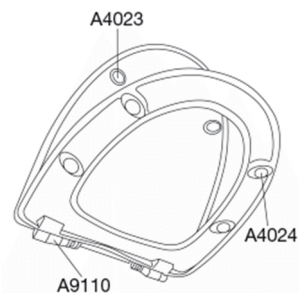

## Pressalit Sign 554 Standard toiletsæde, inkl. fast beslag i rustfrit stål

### Varenummer

554000-BD1999  
VVS: 614983000  
NRF: 6190005  
RSK: 7904460  
EAN: 5708590271224

Pressalit Sign - når velvære, funktionalitet og individualitet går op i en højere enhed. Toiletsædets bløde afrundede kanter og lågets buede flade gør Pressalit Sign til en fryd for øjet.

### Beskrivelse

PRESSALIT toiletsæde med låg, model "Sign", art. nr. 554 af gennemfarvet hærdeplast inkl. BD1 fast beslag i rustfrit stål

- centerafstand: 155 mm
- belastning - ringsæde 240 kg
- 10 års garanti