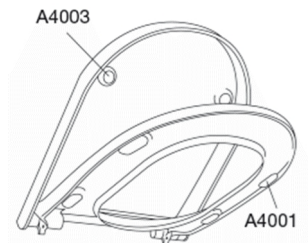

Farve

Hvid

Beskrivelse

PRESSALIT toiletsæde med låg, model "Pressalit 3", art. nr. 684 af gennemfarvet hærdeplast inkl. D77 universal-flex-beslag i rustfrit stål.

- centerafstand: 270 - 320 mm
- belastning - ringsæde 240 kg
- passer på Philippe Starck 3 (Duravit)
- 10 års garanti