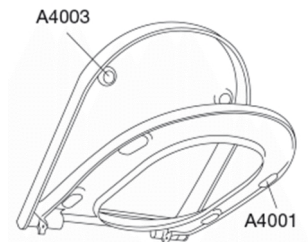

Farve

Hvid

Beskrivelse

PRESSALIT toiletsæde med låg, model "Pressalit 3", art. nr. 684 af gennemfarvet hærdeplast inkl. D77 universal-flex-beslag i rustfrit stål.

- centerafstand: 270 - 320 mm
- belastning - ringsæde 240 kg
- passer på Philippe Starck 3 (Duravit)
- 10 års garanti

Designtype

Wrap-over

Designer

Pressalit

Design-år

2009

Pressalit 3 684
Toiletsæde med soft close inkl. beslag i rustfrit stål.

Materialer	<p>TOILETSÆDE: Materialet er gennemfarvet hærdeplast (UF A 10 = Ureaformaldehyd) uden indhold af miljøfarlige stoffer. UF-plast består af 67% ureaformaldehydharpiks, 28% cellulose samt 5% mineraler, pigmenter, smøremiddel og fugtindhold. Råvaren fra leverandøren indeholder maksimalt 0,03% fri formaldehyd og efter udhærdning endnu mindre.</p> <p>BUFFERE: EVA (copolymer af ethylen og vinylacetat).</p> <p>DÆMPERSÆT (kun relevant for toiletsæder med soft close): Hydraulisk dæmper med dæmperhus i rustfrit stål og plastdele i termoplast.</p> <p>BESLAG: Rustfrit stål type W. nr. 1.4301/M og termoplast.</p>
Produktkapacitet	Belastning - ringsæde 240 kg
Vægt	2,735 kg
Mål pr. stk. (emballeret)	488x388x70 mm
Vægt emballeret	3,152 kg
Mål pr. kolli	500x400x368 mm
Vægt pr. kolli	15,76 kg
Antal pr. kolli	5
Kolli pr. palle	20
Antal pr. palle	100
Rengøring	Benyt et mildt sæbeholdigt rengøringsmiddel til rengøring af wc-sædet. Vær sikker på, at der ikke efterlades noget fugt på sæde og beslag. Tør derfor både sæde og beslag af med en blød og tør klud. Wc-rens og andre klorholdige, slibende eller ætsende rengøringsmidler bør ikke komme i kontakt med sæde og beslag, da det kan medføre beskadigelse eller flyverust. Derfor bør sædet være slået op, indtil al wc-rens er skyllet væk.