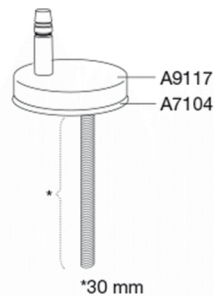

Farve

Hvid

Beskrivelse

PRESSALIT toiletsæde med låg, model "Pressalit 3", art. nr. 684 af gennemfarvet hærdeplast inkl. D77 universal-flex-beslag i rustfrit stål.

- centerafstand: 270 - 320 mm
- belastning - ringsæde 240 kg
- passer på Philippe Starck 3 (Duravit)
- 10 års garanti