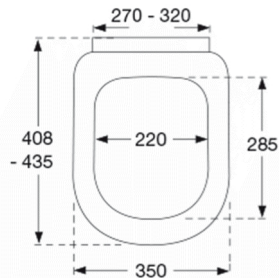

Farve

Hvid

Beskrivelse

PRESSALIT toiletsæde med låg, model "Pressalit 3", art. nr. 684 af gennemfarvet hærdeplast inkl. D77 universal-flex-beslag i rustfrit stål.

- centerafstand: 270 - 320 mm
- belastning - ringsæde 240 kg
- passer på Philippe Starck 3 (Duravit)
- 10 års garanti