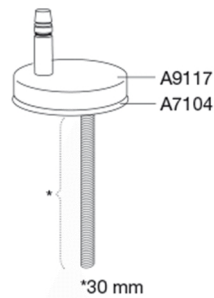

Farve

Hvid

Beskrivelse

PRESSALIT toiletsæde med låg, model "Pressalit 3", art. nr. 684 af gennemfarvet hærdeplast inkl. D77 universal-flex-beslag i rustfrit stål.

- centerafstand: 270 - 320 mm
- belastning - ringsæde 240 kg
- passer på Philippe Starck 3 (Duravit)
- 10 års garanti

Designtype

Wrap-over

Designer

Pressalit

Design-år

2009

Pressalit 3 684
Toiletsæde med soft close inkl. beslag i rustfrit stål.

Materialer	<p>TOILETSÆDE: Materialet er gennemfarvet hærdeplast (UF A 10 = Ureaformaldehyd) uden indhold af miljøfarlige stoffer. UF-plast består af 67% ureaformaldehydharpiks, 28% cellulose samt 5% mineraler, pigmenter, smøremiddel og fugtindhold. Råvaren fra leverandøren indeholder maksimalt 0,03% fri formaldehyd og efter udhærdning endnu mindre.</p> <p>BUFFERE: EVA (copolymer af ethylen og vinylacetat).</p> <p>DÆMPERSÆT (kun relevant for toiletsæder med soft close): Hydraulisk dæmper med dæmperhus i rustfrit stål og plastdele i termoplast.</p> <p>BESLAG: Rustfrit stål type W. nr. 1.4301/M og termoplast.</p>
Produktkapacitet	Belastning - ringsæde 240 kg
Vægt	2,735 kg
Mål pr. stk. (emballeret)	488x388x70 mm
Vægt emballeret	3,152 kg
Mål pr. kolli	500x400x368 mm
Vægt pr. kolli	15,76 kg
Antal pr. kolli	5
Kolli pr. palle	20
Antal pr. palle	100
Rengøring	Benyt et mildt sæbeholdigt rengøringsmiddel til rengøring af wc-sædet. Vær sikker på, at der ikke efterlades noget fugt på sæde og beslag. Tør derfor både sæde og beslag af med en blød og tør klud. Wc-rens og andre klorholdige, slibende eller ætsende rengøringsmidler bør ikke komme i kontakt med sæde og beslag, da det kan medføre beskadigelse eller flyverust. Derfor bør sædet være slået op, indtil al wc-rens er skyllet væk.