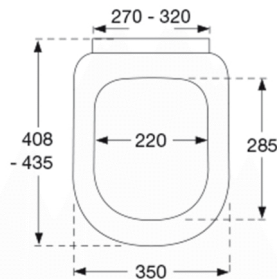

Farve

Hvid

Beskrivelse

PRESSALIT toiletsæde med låg, model "Pressalit 3", art. nr. 684 af gennemfarvet hærdeplast inkl. D77 universal-flex-beslag i rustfrit stål.

- centerafstand: 270 - 320 mm
- belastning - ringsæde 240 kg
- passer på Philippe Starck 3 (Duravit)
- 10 års garanti