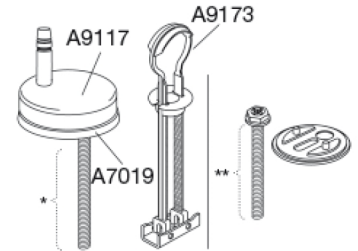

Universal flex toggle hinge

Item number

D69999
VVS: 616810957
EAN: 5708590300221

*65 mm / ** 20 mm

Product capacity**Weight**

0,172 kg

Gross weight

0,172 kg