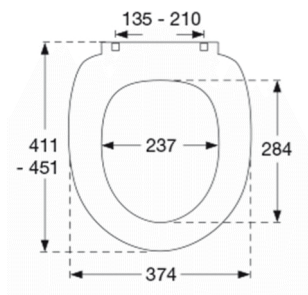

### Beskrivelse

PRESSALIT toiletsæde med låg, model "Scandinavia PLUS", art. 758 af gennemfarvet hærdeplast med indbygget soft close inkl. D04 universalbeslag i rustfrit stål til lift-off.

- afmontering af sæde/låg letter rengøringen
- centerafstand: 135 - 210 mm
- belastning - ringsæde 240 kg
- anvendelig på universelle toiletter
- 10 års garanti