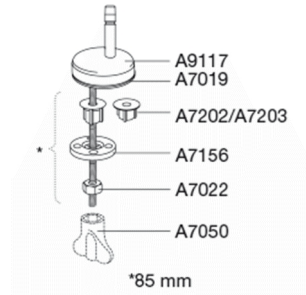

### Beskrivelse

PRESSALIT toiletsæde med låg, model "Scandinavia PLUS", art. 758 af gennemfarvet hærdeplast med indbygget soft close inkl. D04 universalbeslag i rustfrit stål til lift-off.

- afmontering af sæde/låg letter rengøringen
- centerafstand: 135 - 210 mm
- belastning - ringsæde 240 kg
- anvendelig på universelle toiletter
- 10 års garanti