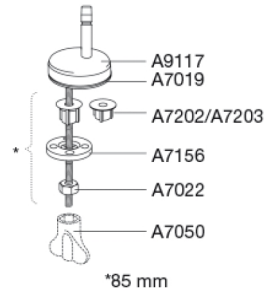

Farve

Hvid

Beskrivelse

PRESSALIT toiletsæde med låg, model "Scandinavia PLUS", art. 758 af gennemfarvet hærdeplast med indbygget soft close inkl. D04 universalbeslag i rustfrit stål til lift-off.

- afmontering af sæde/låg letter rengøringen
- centerafstand: 135 - 210 mm
- belastning - ringsæde 240 kg
- anvendelig på universelle toiletter
- 10 års garanti

Designtype

Sandwich

Designer

Pressalit

Design-år

2012

Pressalit Scandinavia PLUS 758
Toiletsæde med soft close og lift-off inkl. beslag i rustfrit stål

Materialer	<p>TOILETSÆDE: Materialet er gennemfarvet hærdeplast (UF A 10 = Ureaformaldehyd) uden indhold af miljøfarlige stoffer. UF-plast består af 67% ureaformaldehydharpiks, 28% cellulose samt 5% mineraler, pigmenter, smøremiddel og fugtindhold. Råvaren fra leverandøren indeholder maksimalt 0,03% fri formaldehyd og efter udhærdning endnu mindre.</p> <p>BUFFERE: EVA (copolymer af ethylen og vinylacetat).</p> <p>DÆMPERSÆT (kun relevant for toiletsæder med soft close): Hydraulisk dæmper med dæmperhus i rustfrit stål og plastdele i termoplast.</p> <p>BESLAG: Rustfrit stål type W. nr. 1.4301/M og termoplast.</p>
Produktkapacitet	Belastning - ringsæde 240 kg
Vægt	3,047 kg
Mål pr. stk. (emballeret)	488x388x70 mm
Vægt emballeret	3,511 kg
Mål pr. kolli	500x400x368 mm
Vægt pr. kolli	17,555 kg
Antal pr. kolli	5
Kolli pr. palle	12
Antal pr. palle	60
Rengøring	Benyt et mildt sæbeholdigt rengøringsmiddel til rengøring af wc-sædet. Vær sikker på, at der ikke efterlades noget fugt på sæde og beslag. Tør derfor både sæde og beslag af med en blød og tør klud. Wc-rens og andre klorholdige, slibende eller ætsende rengøringsmidler bør ikke komme i kontakt med sæde og beslag, da det kan medføre beskadigelse eller flyverust. Derfor bør sædet være slået op, indtil al wc-rens er skyllet væk.