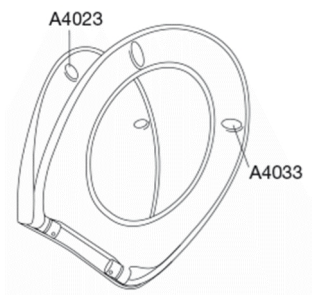

### Beskrivelse

PRESSALIT toiletsæde med låg, model "Scandinavia PLUS", art. 758 af gennemfarvet hærdeplast med indbygget soft close inkl. D04 universalbeslag i rustfrit stål til lift-off.

- afmontering af sæde/låg letter rengøringen
- centerafstand: 135 - 210 mm
- belastning - ringsæde 240 kg
- anvendelig på universelle toiletter
- 10 års garanti