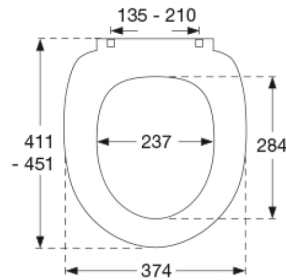

Farve

Hvid

Beskrivelse

PRESSALIT toiletsæde med låg, model "Scandinavia PLUS", art. 758 af gennemfarvet hærdeplast med indbygget soft close inkl. D04 universalbeslag i rustfrit stål til lift-off.

- afmontering af sæde/låg letter rengøringen
- centerafstand: 135 - 210 mm
- belastning - ringsæde 240 kg
- anvendelig på universelle toiletter
- 10 års garanti